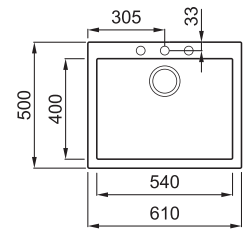

QUADRA 110

1-medencés mosogatótálca

Részletes műszaki rajz: QR-kód a 71. oldalon

ANYAGOK ÉS SZÍNEK

JELLEMZŐK

| | |
|------------------------|--------------------------|
| Méreték (mm) | 610 x 500 |
| Szekrény méret (mm) | 600 |
| - ha az első komponens | 800 |
| Kivágási méret (mm) | 590 x 480 |
| Medence mélység (mm) | 190 |
| Medence helyzete | Nem megfordítható |