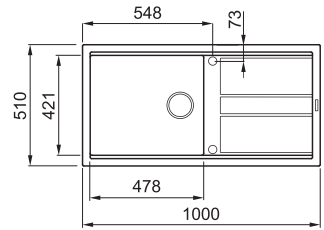

BEST 480

1-medencés mosogatótálca csepegtetővel

Részletes műszaki rajz: QR-kód a 63. oldalon

JELLEMZŐK

Méreték (mm)	1000 x 510
Szekrény méret (mm)	600
Kivágási méret (mm)	980 x 480
Medence mélység (mm)	200
Medence helyzete	Megfordítható