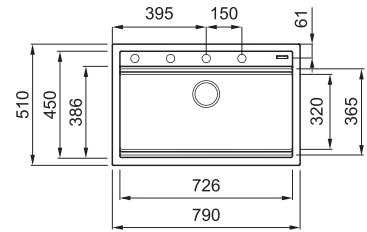

BEST 130 SZETT

ÚJ

1-medencés mosogatótálca szűrőkosárral és edényszárítóval

Részletes műszaki rajz: QR-kód a 57. oldalon

JELLEMZŐK

Méret (mm)	790 x 510
Szekrény méret (mm)	800
Kivágási méret (mm)	770 x 480
Medence mélység (mm)	200
Medence helyzete	Nem megfordítható