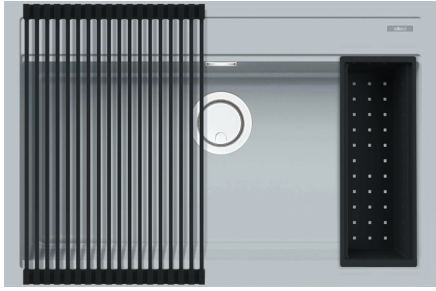

BEST 130 SZETT

ÚJ

1-medencés mosogatótálca szűrőkosárral és edényszárítóval

Részletes műszaki rajz: QR-kód a 57. oldalon

JELLEMZŐK

Méret (mm)	790 x 510
Szekrény méret (mm)	800
Kivágási méret (mm)	770 x 480
Medence mélység (mm)	200
Medence helyzete	Nem megfordítható

Szűrőkosár és összecukható edényszárító mellékelve

JAVASOLT KIEGÉSZÍTŐK

5 9 25 50 69 70 71 75 147 161 312 313 314 315 333

ANYAGOK ÉS SZÍNEK

GRANITEK
NATURAL GRANITE EFFECT

METAL

● M79 Aluminium	LMB13079K2
● M78 Espresso	LMB13078K2
● M73 Titanium	LMB13073K2