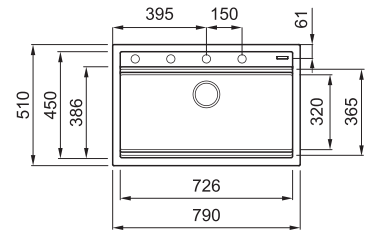

BEST 130

ÚJ

1-medencés mosogatótálca

Részletes műszaki rajz: QR-kód a 57. oldalon

JELLEMZŐK

Méret (mm)	790 x 510
Szekrény méret (mm)	800
Kivágási méret (mm)	770 x 480
Medence mélység (mm)	200
Medence helyzete	Nem megfordítható