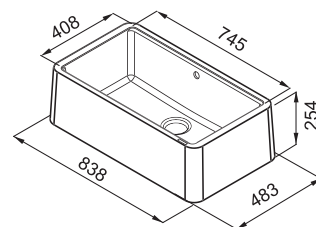

## GLOBE 910 BIANCO

ÚJ

1-medencés mosogatótálca

Részletes műszaki rajz: QR-kód a 31. oldalon

Konyhai csaptelepek felszerelése a munkalapra

### JELLEMZŐK

Méret (mm)	<b>838 x 483</b>
Székély méret (mm)	<b>900</b>
Kivágási méret (mm)	<b>Munkalapra szerelhető a rajz szerint</b>
Kivágási méret (mm)	<b>Munkalap alá szerelhető a rajz szerint</b>
Medence mélység (mm)	<b>235</b>
Medence helyzete	<b>Nem megfordítható</b>

### FEATURES

Méret (mm)	<b>838 x 483</b>
Székély méret (mm)	<b>900</b>
Kivágási méret (mm)	<b>Munkalapra szerelhető a rajz szerint</b>
Kivágási méret (mm)	<b>Munkalap alá szerelhető a rajz szerint</b>
Medence mélység (mm)	<b>235</b>
Medence helyzete	<b>Nem megfordítható</b>