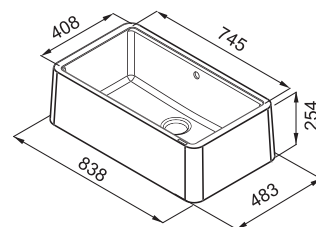

ÚJ

1-medencés mosogatótálca

Részletes műszaki rajz: QR-kód a 31. oldalon

Konyhai csaptelepek felszerelése a munkalapra

FEATURES

Méret (mm)	838 x 483
Székély méret (mm)	900
Kivágási méret (mm)	Munkalapra szerelhető a rajz szerint
Kivágási méret (mm)	Munkalap alá szerelhető a rajz szerint
Medence mélység (mm)	235
Medence helyzete	Nem megfordítható

Gránit lefolyótakaró mellékelve

JAVASOLT KIEGÉSZÍTŐK

298 320

ANYAGOK ÉS SZÍNEK

GRANITEK
NATURAL GRANITE EFFECT

MATT

● G40 Nero LGG91040BTP